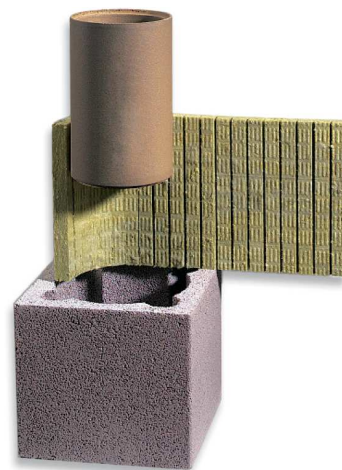

**Schiedel KLASIK** dimnjački sistem sastoji se od tri osnovna elementa koji, zbog kvalitetne izrade i rešenja detalja, savršeno naležu jedan na drugi:

- visokokvalitetne S-tip cevi dimnjaka od keramike vrhunskog kvaliteta za bezbedan rad,
- prilagođena toplotna izolacija sa visokim izolacionim svojstvima i protivpožarnom postojanošću,

- termo plašt dimnjaka od laganog betona, optimalnih dimenzija, kanalima za provetravanje i otvorima za statičku sigurnost.
- cev dimnjaka od keramike S-tip odlikuje se visokom postojanošću na temperaturne promene, izuzetno je otporna na kiseline, kompaktna je i ne propušta vlagu i produkte sagorevanja. Masa potrebna za zagrevanje veoma je mala. Klasifikacija tehničke keramike prema EN 1457 jeste A1N1 i B1N2.