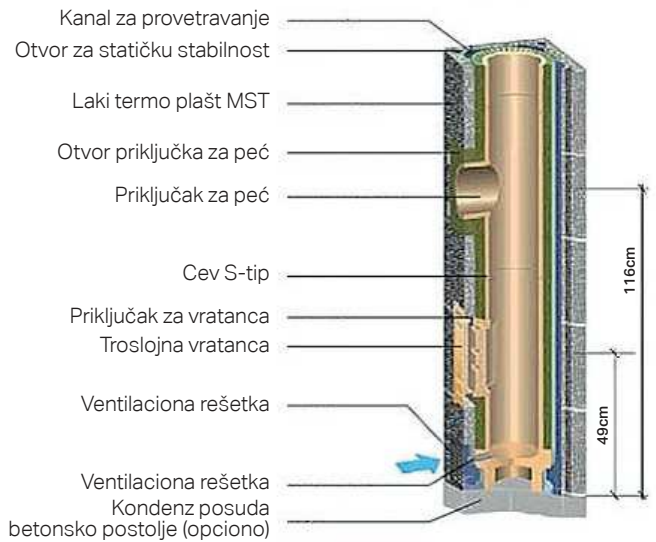

Uštede:

- laki termo plašt + cevi debljine 15mm + MAT plus izolacija doprinose **uštedi potrošnje goriva** do -15%,
- sistemski rešeni elementi dimnjačkog sistema koji **štede** utrošak materijala za zidanje,
- **ušteda prostora** - male težine i dimenzije, nije potreban dodatni obzid kao kod drugih dimnjaka,
- **brzina gradnje** - do dva puta brže zidanje u odnosu na klasične dimnjake.

Garantovana sigurnost:

- otpornost na visoke i niske temperature dimnih gasova,
- neosetljivost na umerenu vlagu,
- otpornost na kiseline u kondenzu dimnih gasova,
- otpornost na paljenje čađi
- gasnonepropusnost
- vatrootpornost
- produžava radni vek kotlova

Jednostruki

Presek dimnjačke cevi (cm)	Spoljašnja mera (cm)	Težina (kg/m)	Tip
14	32/32	79	Klasik 14
16	32/32	81	Klasik 16
18	36/36	90	Klasik 18
20	36/36	92	Klasik 20

Važno obaveštenje:

Dimnjak se kupuje jednom i mora biti funkcionalan i bezbedan za upotrebu tokom celog radnog veka.

Kupovinom **SCHIEDEL dimnjačkog sistema** dobijate **GARANCIJU i CERTIFIKAT** prema "EN" standardu.

Kombinovanjem pojedinih elemenata dimnjaka drugih proizvođača gubite pravo na GARANCIJU.

Sistemski presek KLASIK

U svim bolje snabdevenim radnjama možete naći setove **KLASIK i SOLID**.

NAPOMENA: SOLID set je identičan dimnjak kao i KLASIK, razlikuju se samo po broju elemenata u setu.

Setovi su pakovanja kompletnog dimnjačkog sistema na jednoj paleti i izrađuju se u standardnim visinama:

- **KLASIK i SOLID 7 met**
- **KLASIK i SOLID 9 met**