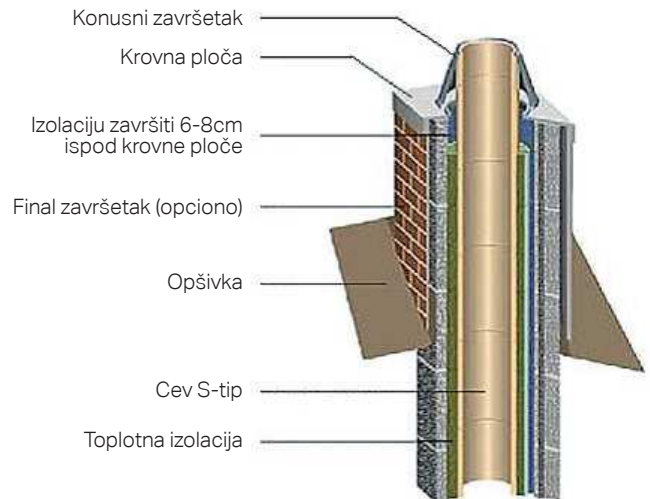

Uštede:

- laki termo plašt + cevi debljine 15mm + MAT plus izolacija doprinose **uštedi potrošnje goriva** do -15%,
- sistemski rešeni elementi dimnjačkog sistema koji **štede** utrošak materijala za zidanje,
- **ušteda prostora** - male težine i dimenzije, nije potreban dodatni obzid kao kod drugih dimnjaka,
- **brzina gradnje** - do dva puta brže zidanje u odnosu na klasične dimnjake.

Garantovana sigurnost:

- otpornost na visoke i niske temperature dimnih gasova,
- neosetljivost na umerenu vlagu,
- otpornost na kiseline u kondenzu dimnih gasova,
- otpornost na paljenje čađi
- gasnonepropusnost
- vatrootpornost
- produžava radni vek kotlova

Jednostruki

Presek dimnjačke cevi (cm)	Spoljašnja mera (cm)	Težina (kg/m)	Tip
14	32/32	79	Klasik 14
16	32/32	81	Klasik 16
18	36/36	90	Klasik 18
20	36/36	92	Klasik 20

Važno obaveštenje:

Dimnjak se kupuje jednom i mora biti funkcionalan i bezbedan za upotrebu tokom celog radnog veka.

Kupovinom **SCHIEDEL dimnjačkog sistema** dobijate **GARANCIJU i CERTIFIKAT** prema "EN" standardu.

Kombinovanjem pojedinih elemenata dimnjaka drugih proizvođača gubite pravo na GARANCIJU.

Sistemski presek KLASIK

U svim bolje snabdevenim radnjama možete naći setove **KLASIK i SOLID**.

NAPOMENA: SOLID set je identičan dimnjak kao i KLASIK, razlikuju se samo po broju elemenata u setu.

Setovi su pakovanja kompletnog dimnjačkog sistema na jednoj paleti i izrađuju se u standardnim visinama:

- **KLASIK i SOLID 7 met**
- **KLASIK i SOLID 9 met**