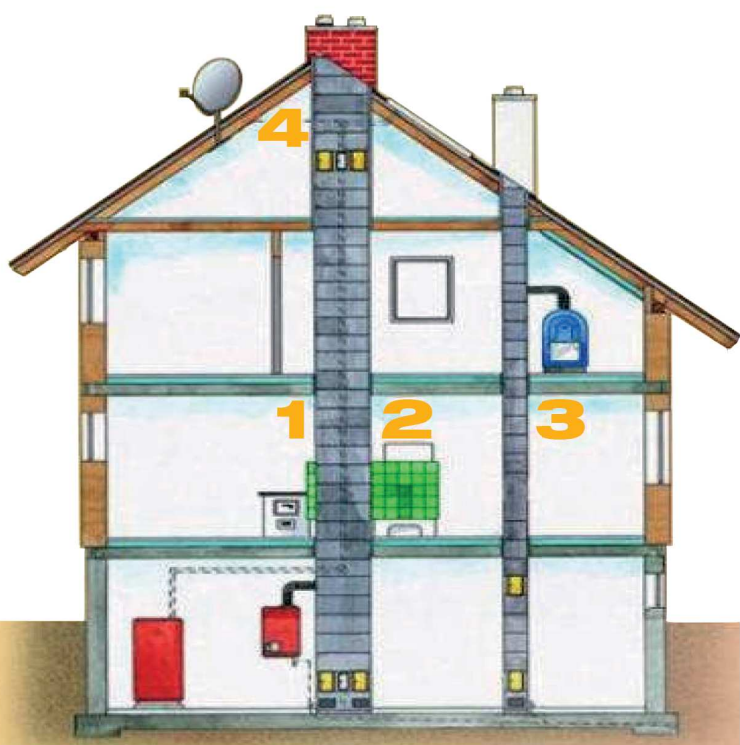

1. Dimnjak za centralno grejanje

Odvodi dimne gasove centralne grejne jedinice. Sa višestruko upotrebljivim dimnjačkim sistemom moguće je u bilo kom trenutku promeniti način grejanja.

2. Dimnjak za kamin

Omogućava priključenje kamina. Time omogućavate dodatnu udobnost uživanja u Vašem prostoru.

3. Sigurnosni dimnjak

Odgovor na promene Vaših životnih okolnosti, npr. proširenje stambenog prostora. NEZAVISAN od sistema centralnog ili bilo koje druge vrste grejanja, predstavlja mogućnost izbora i sigurnu budućnost. U svakom trenutku ako dođe do povećanja cene osnovnog goriva za centralno grejanje, prekida u snabdevanju daljinskim grejanjem ...Vi imate mogućnost IZBORA.

4. Ventilacioni sistem

Stanovi i kuće su zatvoreni prostori u kojima provodimo veliki deo vremena, posebno u hladnom periodu. Da bi se osigurao kvalitet vazduha u prostorijama neophodno je obezbediti dovod svežeg vazduha i odvod potrošenog. Ovo je važno iz sledećih razloga:

- dovod neophodnog kiseonika
- odstranjivanje mirisa i raznih zagađivača
- odstranjivanje viška vlage u vazduhu
- pružanje osećaja udobnosti.